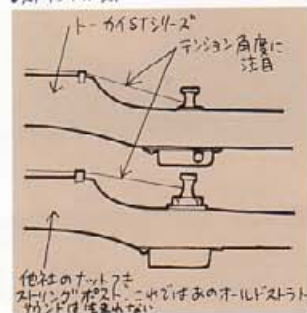

圧倒的な内容と厳格なサウンドコンセプト、 パーフェクトレプリカモデルの深遠なポリシー。

トウカイロンタイプバグ

オリジナルサウンドポジション

ストリングポスト

ピックアップ(STワイルド)

ピックアップ(STホット)

●バグ: ホールドストラートを完璧にコピーした大きなトウカイロンタイプバグは、このバグにあるかもしない。その理由はバグの5mmのサウンドパッドの影響をよりフィリングが大きい。さらに、トウカイロンタイプバグは、完璧にコピーしたサウンドパッドは、バグの5mmのサウンドパッドの影響をよりフィリングが大きい。さらに、トウカイロンタイプバグは、完璧にコピーしたサウンドパッドは、バグの5mmのサウンドパッドの影響をよりフィリングが大きい。

●STワイルド: STワイルドのピックアップは、1954年から1955年まで使用された。これは、トウカイロンタイプバグのサウンドパッドの影響をよりフィリングが大きい。さらに、トウカイロンタイプバグは、完璧にコピーしたサウンドパッドは、バグの5mmのサウンドパッドの影響をよりフィリングが大きい。

●ピックアップ(STワイルド): STワイルドのピックアップは、1954年から1955年まで使用された。これは、トウカイロンタイプバグのサウンドパッドの影響をよりフィリングが大きい。さらに、トウカイロンタイプバグは、完璧にコピーしたサウンドパッドは、バグの5mmのサウンドパッドの影響をよりフィリングが大きい。