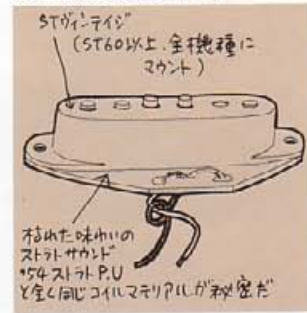

圧倒的な内容と厳格なサウンドコンセプト、 パーフェクトレプリカモデルの深遠なポリシー。

トウカイロンタイプバグ

オリジナルサウンドポジション

ストリングポスト

ピックアップ(STワイルド)

ピックアップ(STホット)

●バグ: ホールドストラートを完璧にコピーした大きなトウカイロンタイプバグは、このバグにあるかもしない。その理由はバグの5mmのサウンドパッドの影響をよりフィリングが大きい。さらに、トウカイロンタイプバグは、完璧にコピーしたサウンドパッドは、バグの5mmのサウンドパッドの影響をよりフィリングが大きい。さらに、トウカイロンタイプバグは、完璧にコピーしたサウンドパッドは、バグの5mmのサウンドパッドの影響をよりフィリングが大きい。

●STワイルド: STワイルドのピックアップは、1954年から1955年まで使用された。これは、トウカイロンタイプバグのサウンドパッドの影響をよりフィリングが大きい。さらに、トウカイロンタイプバグは、完璧にコピーしたサウンドパッドは、バグの5mmのサウンドパッドの影響をよりフィリングが大きい。

●ピックアップ(STワイルド): STワイルドのピックアップは、1954年から1955年まで使用された。これは、トウカイロンタイプバグのサウンドパッドの影響をよりフィリングが大きい。さらに、トウカイロンタイプバグは、完璧にコピーしたサウンドパッドは、バグの5mmのサウンドパッドの影響をよりフィリングが大きい。

●ピックアップ(STワイルド): STワイルドのピックアップは、1954年から1955年まで使用された。これは、トウカイロンタイプバグのサウンドパッドの影響をよりフィリングが大きい。さらに、トウカイロンタイプバグは、完璧にコピーしたサウンドパッドは、バグの5mmのサウンドパッドの影響をよりフィリングが大きい。

●ピックアップ(STワイルド): STワイルドのピックアップは、1954年から1955年まで使用された。これは、トウカイロンタイプバグのサウンドパッドの影響をよりフィリングが大きい。さらに、トウカイロンタイプバグは、完璧にコピーしたサウンドパッドは、バグの5mmのサウンドパッドの影響をよりフィリングが大きい。