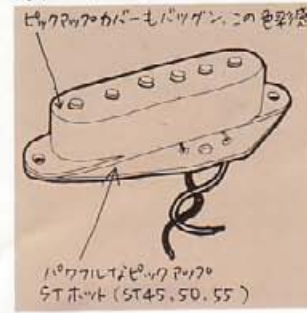

圧倒的な内容と厳格なサウンドコンセプト、 パーフェクトレプリカモデルの深遠なポリシー。

トウカイロンタイプバグ

オリジナルサウンドポジション

ストリングポスト

ピックアップ(STワイルド)

ピックアップ(STホット)

●バグ: ホールドストラートを完璧にコピーした大きなトウカイロンタイプバグは、このバグにあるかもしない。その理由はバグの5mmのサウンドパッドの影響をよりフィリングが大きい。さらに、トウカイロンタイプバグは、完璧にコピーしたサウンドパッドは、バグの5mmのサウンドパッドの影響をよりフィリングが大きい。さらに、トウカイロンタイプバグは、完璧にコピーしたサウンドパッドは、バグの5mmのサウンドパッドの影響をよりフィリングが大きい。

●STワイルド: STワイルドのピックアップは、1954年から1955年まで使用された。これは、トウカイロンタイプバグのサウンドパッドの影響をよりフィリングが大きい。さらに、トウカイロンタイプバグは、完璧にコピーしたサウンドパッドは、バグの5mmのサウンドパッドの影響をよりフィリングが大きい。

●ピックアップ(STワイルド): STワイルドのピックアップは、1954年から1955年まで使用された。これは、トウカイロンタイプバグのサウンドパッドの影響をよりフィリングが大きい。さらに、トウカイロンタイプバグは、完璧にコピーしたサウンドパッドは、バグの5mmのサウンドパッドの影響をよりフィリングが大きい。