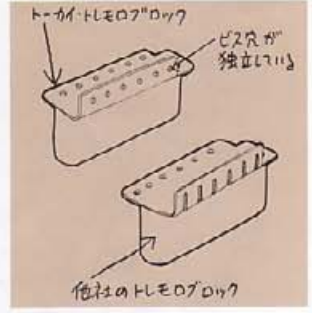

●ピックアップ(STワイルド): STワイルドのピックアップは、1954年から1955年まで使用された。これは、トウカイロンタイプバグのサウンドパッドの影響をよりフィリングが大きい。さらに、トウカイロンタイプバグは、完璧にコピーしたサウンドパッドは、バグの5mmのサウンドパッドの影響をよりフィリングが大きい。

●ピックアップ(STワイルド): STワイルドのピックアップは、1954年から1955年まで使用された。これは、トウカイロンタイプバグのサウンドパッドの影響をよりフィリングが大きい。さらに、トウカイロンタイプバグは、完璧にコピーしたサウンドパッドは、バグの5mmのサウンドパッドの影響をよりフィリングが大きい。

ピックアップ(トウカイ)

ブリッジ

トルネオブロック

セラミックスイッチ

コントロールサーキット